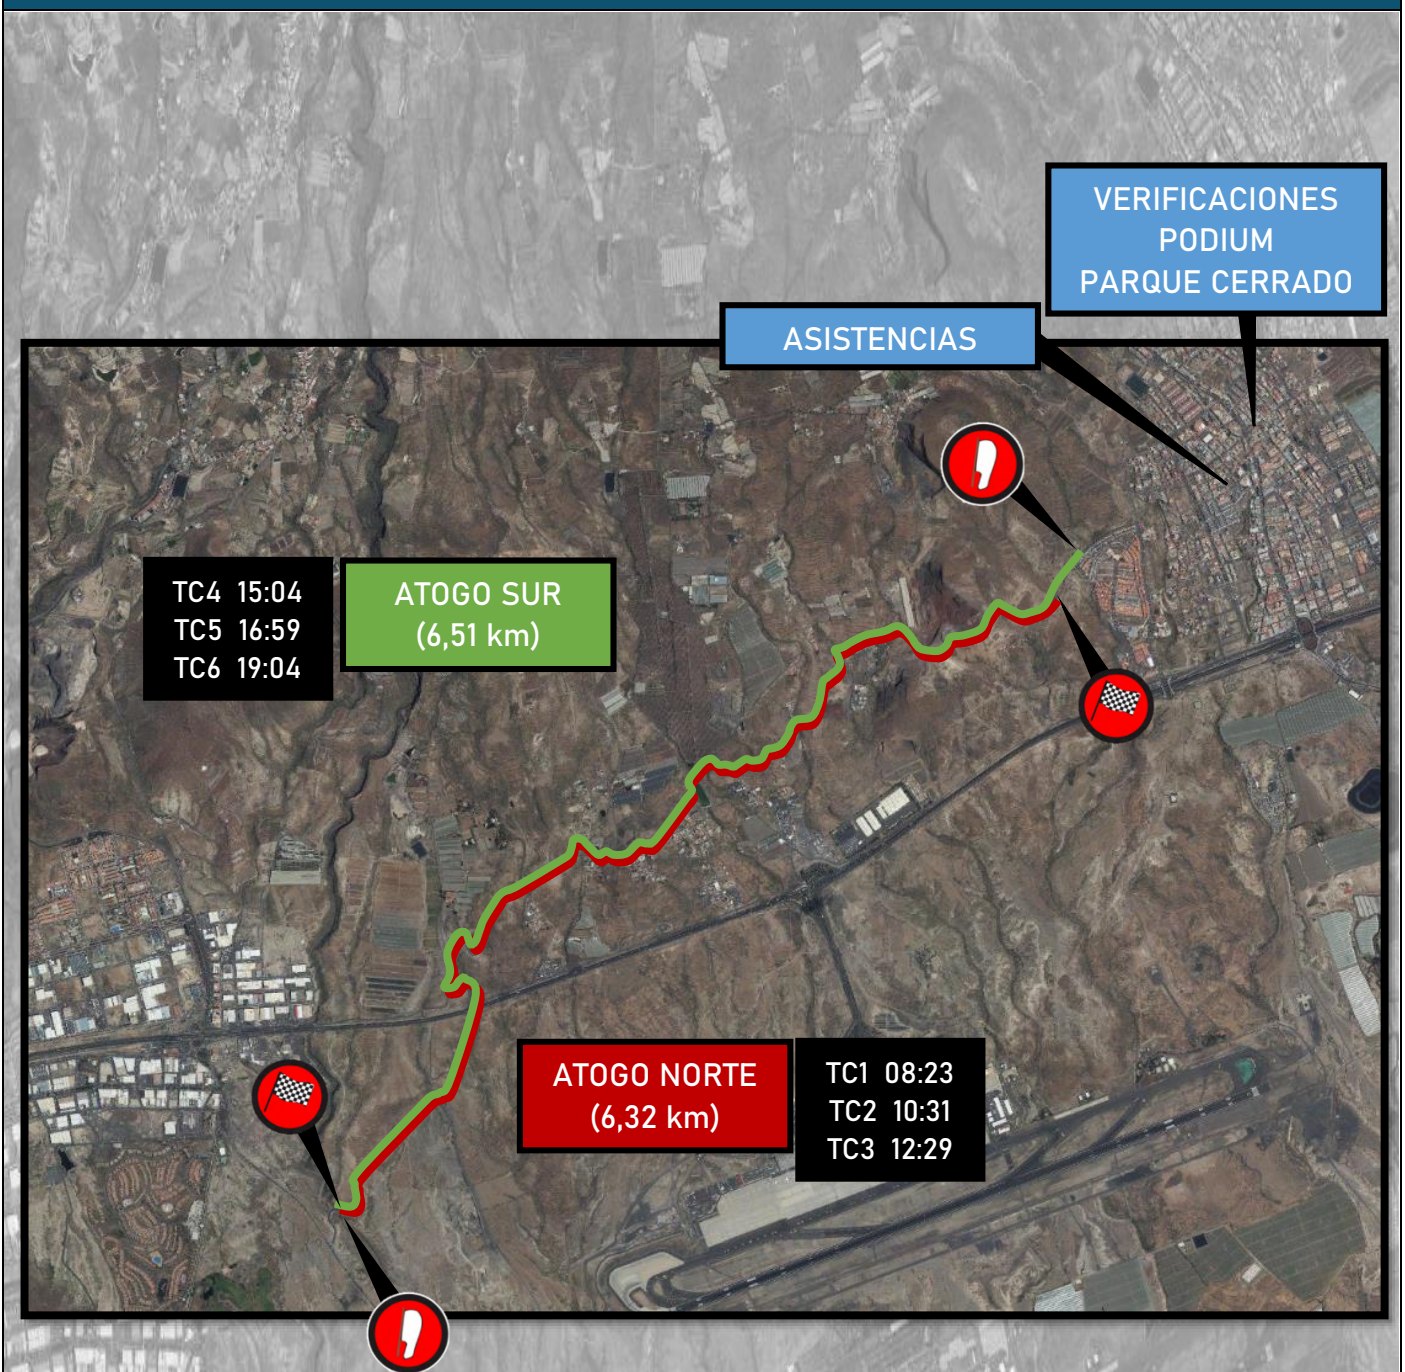

MAPA GENERAL

Sábado 30/09/2023
TF-645
Carretera Cerrada a las 07:20
Apertura 09:40 – Cierre 10:00
Apertura 13:50 – Cierre 14:15
Apertura 18:20 – Cierre 18:40
Carretera Abierta a las 20:30

XVIII Rallye Sprint
Atogo
Trofeo Archiauto Ford